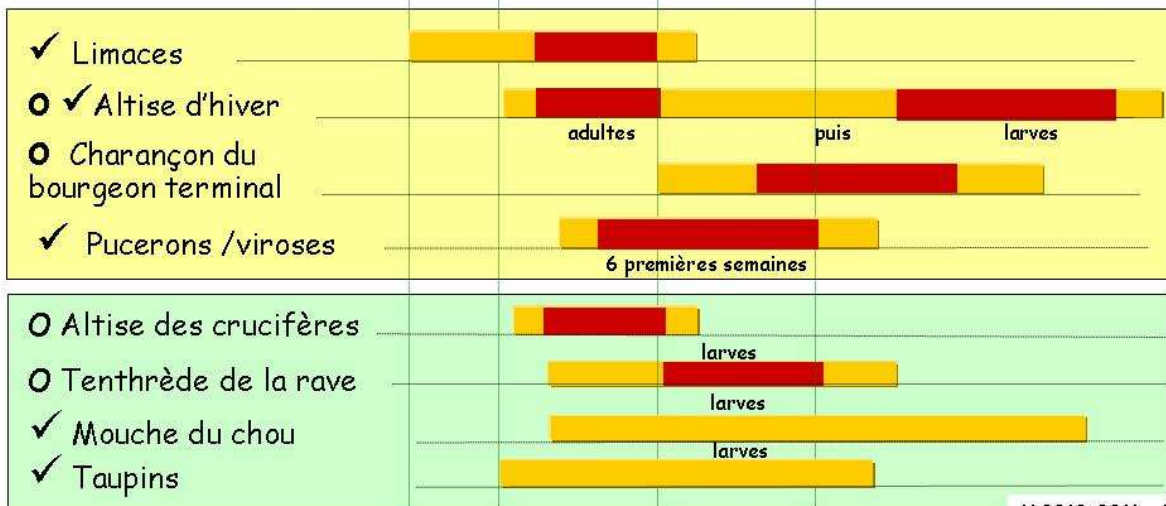

Stades sensibles, Périodes de surveillance

Colza

Ravageurs d'automne

- Captures
- Obs Visuelles
- Surveillance
- Risque/Intervention

Majeurs
Secondaires

Semis Levée 3 feuilles 6 feuilles Rosette

Juillet Août Septembre Octobre Novembre Décembre

V 2010-2011 - 10

Stades sensibles, Périodes de surveillance

Colza Insectes de printemps

- Captures
- Obs Visuelles
- Surveillance
- Risque/Intervention

Majeurs
Secondaires

C1 C2 D1D2 E F1 G1 G3 FF G4

Janvier Février Mars Avril Mai Juin Juillet

V 2010-2011 - 10

COLZA

Périodes de manifestation des maladies